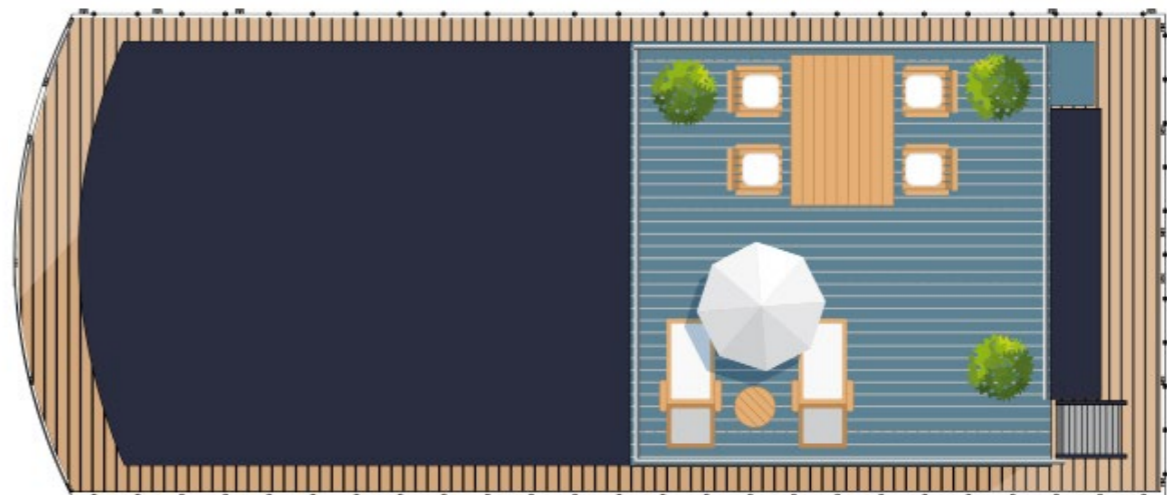

HAUPTDECK

44,20 QM: 2 ZIMMER, BAD, WC, FLUR UND SALON (KAMIN STEUERBORD)

16,60 QM: TERRASSEN AM BUG

7 QM: AUSTRITT AM HECK

DIE TREPPE ZUM OBERDECK IST BACKBORD ANGEORDNET.

OBERDECK

25 QM SONNEN-DACHTERRASSE

EINRICHTUNGSBEISPIEL BUGTERRASSE

WOHNBereich MIT KAMIN

EINRICHTUNGSBEISPIEL SCHLAFZIMMER

EINRICHTUNGSBEISPIEL SCHLAFZIMMER

EINRICHTUNGSBEISPIEL BAD

EINRICHTUNGSBEISPIEL WOHNEN

EINRICHTUNGSBEISPIEL KÜCHE UND ESSBEREICH