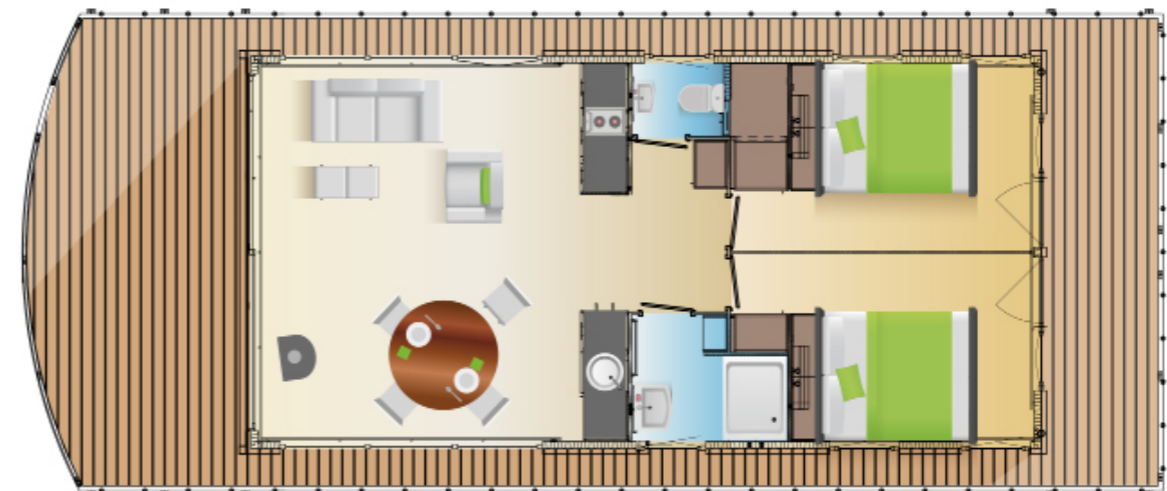

HAUPTDECK

44,20 QM: 2 ZIMMER, BAD, WC, FLUR UND SALON (KAMIN STEUERBORD)

16,60 QM: TERRASSEN AM BUG

7 QM: AUSTRITT AM HECK

DIE TREPPE ZUM OBERDECK IST BACKBORD ANGEORDNET.

OBERDECK

25 QM SONNEN-DACHTERRASSE

EINRICHTUNGSBEISPIEL BUGTERRASSE

WOHNBereich MIT KAMIN

EINRICHTUNGSBEISPIEL SCHLAFZIMMER

EINRICHTUNGSBEISPIEL SCHLAFZIMMER

EINRICHTUNGSBEISPIEL BAD

EINRICHTUNGSBEISPIEL WOHNEN

EINRICHTUNGSBEISPIEL KÜCHE UND ESSBEREICH